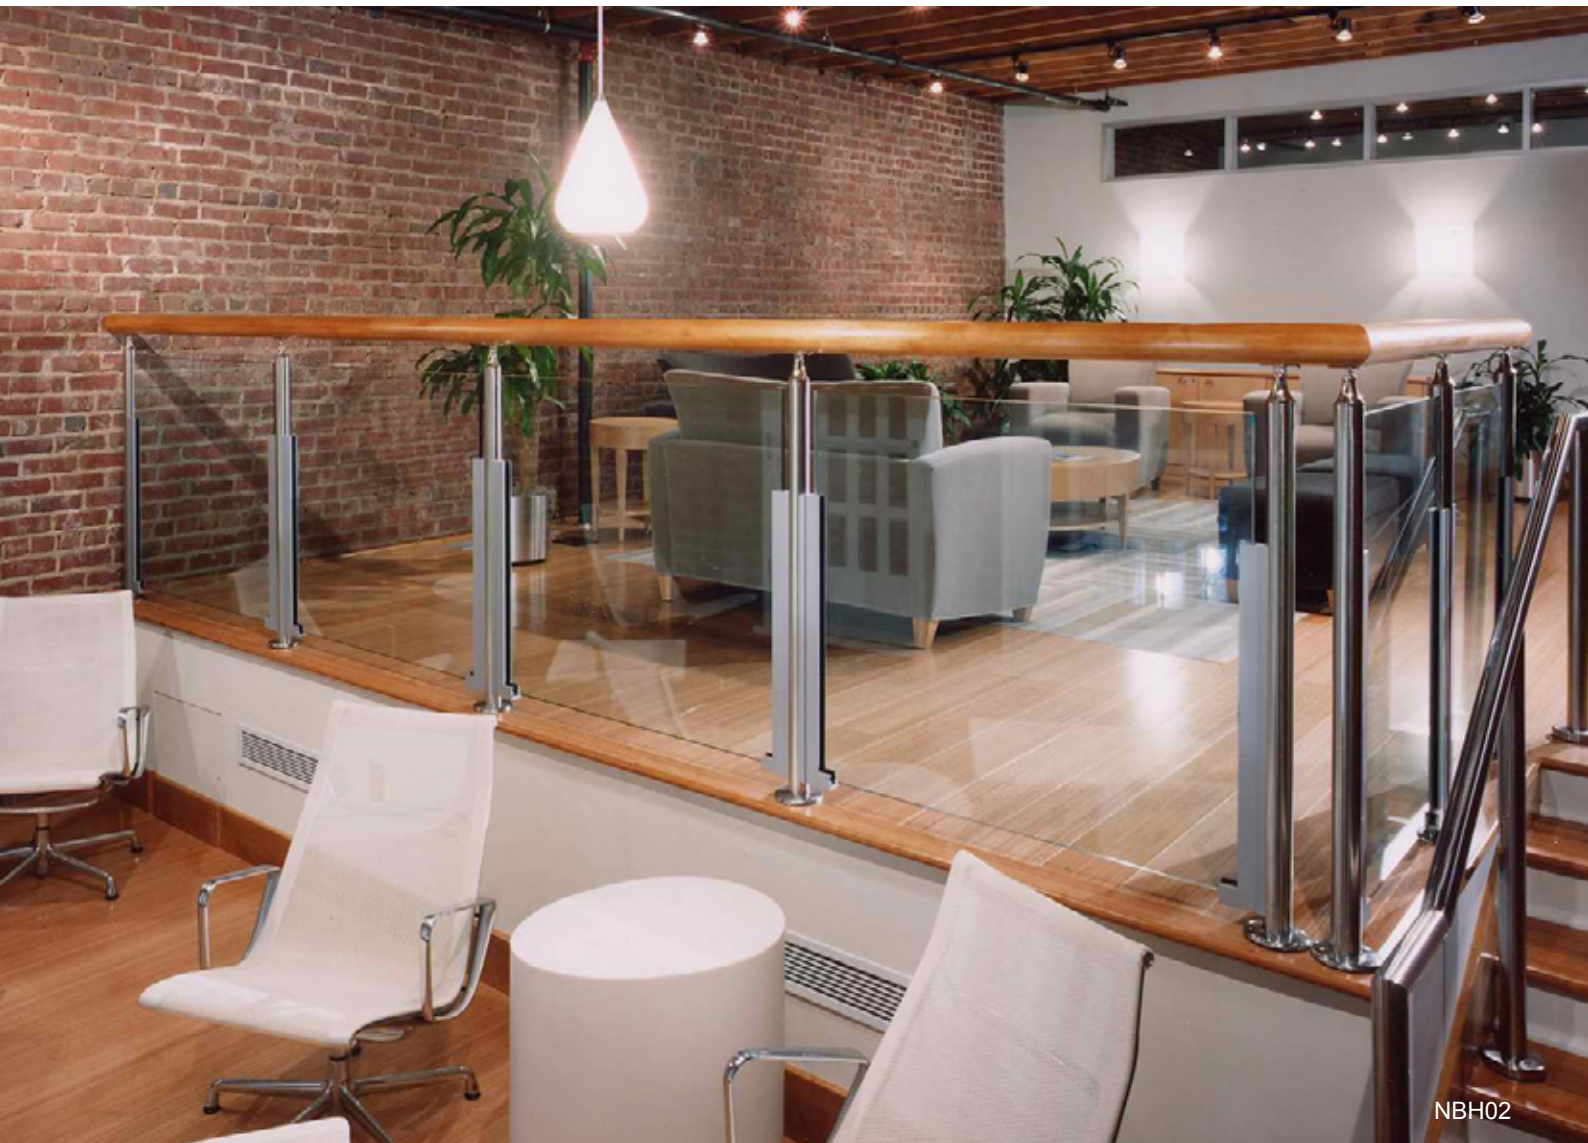

BALUSTRADE

SERIES

护栏系列

“栏杆系列” 负重量大、稳固、质量好，款式多样，在这里您可找到您所需要的。

"Balustrade series" The negative weight big stable, good quality, diverse styles, Here you can find what you need.

GLASS BALUSTRADE SERIES 玻璃护栏系列